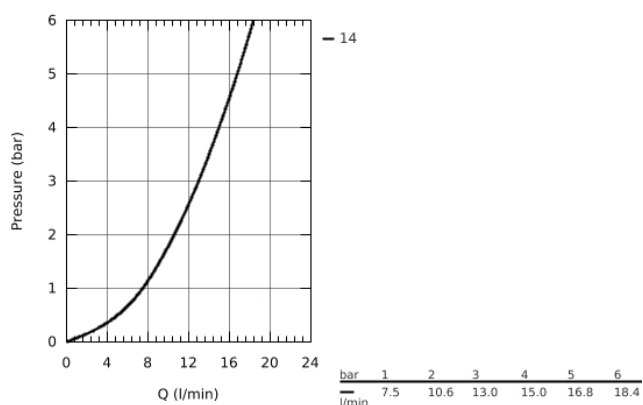

19 895 DC0 EUROCUBE BATERIE LAVOAR CU 2 GĂURI MĂRIMEA S

DESCRIEREA PRODUSULUI

- montare pe perete
- set pentru instalarea finală a codului
- 23 200
- fără corp încastrat
- ornament metalic
- mâner din metal
- finisaj **GROHE StarLight**
- aerator reglabil **GROHE AquaGuide**
- distanța între axe 110 mm
- proiectie de 171 mm
- presiunea minimă recomandată 1.0 bar

19 895 DC0 EUROCUBE BATERIE LAVOAR CU 2 GĂURI MĂRIMEA S

PIESE DE SCHIMB

1: lever (Order-nr. 46802DC0)

2: Flow straightener (Order-nr. 64451DC0)

3: Extension (Order-nr. 46627000)*

* Optional accessories