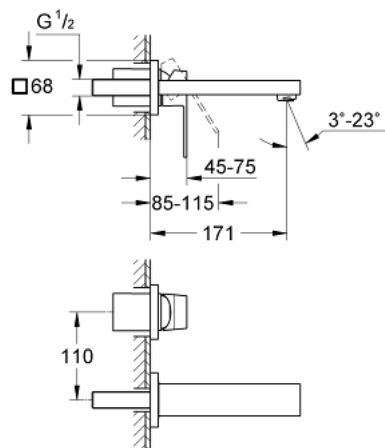

19 895 DC0 EUROCUBE BATERIE LAVOAR CU 2 GĂURI MĂRIMEA S

DESCRIEREA PRODUSULUI

- montare pe perete
- set pentru instalarea finală a codului
- 23 200
- fără corp încastrat
- ornament metalic
- mâner din metal
- finisaj **GROHE StarLight**
- aerator reglabil **GROHE AquaGuide**
- distanța între axe 110 mm
- proiectie de 171 mm
- presiunea minimă recomandată 1.0 bar

19 895 DC0 EUROCUBE BATERIE LAVOAR CU 2 GĂURI MĂRIMEA S

PIESE DE SCHIMB

1: lever (Order-nr. 46802DC0)

2: Flow straightener (Order-nr. 64451DC0)

3: Extension (Order-nr. 46627000)*

* Optional accessories