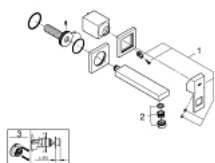

19 895 DC0 EUROCUBE BATERIE LAVOAR CU 2 GĂURI MĂRIMEA S

DESCRIEREA PRODUSULUI

- montare pe perete
- set pentru instalarea finală a codului
- 23 200
- fără corp încastrat
- ornament metalic
- mâner din metal
- finisaj **GROHE StarLight**
- aerator reglabil **GROHE AquaGuide**
- distanța între axe 110 mm
- proiectie de 171 mm
- presiunea minimă recomandată 1.0 bar

19 895 DC0 EUROCUBE BATERIE LAVOAR CU 2 GĂURI MĂRIMEA S

PIESE DE SCHIMB

1: lever (Order-nr. 46802DC0)

2: Flow straightener (Order-nr. 64451DC0)

3: Extension (Order-nr. 46627000)*

* Optional accessories